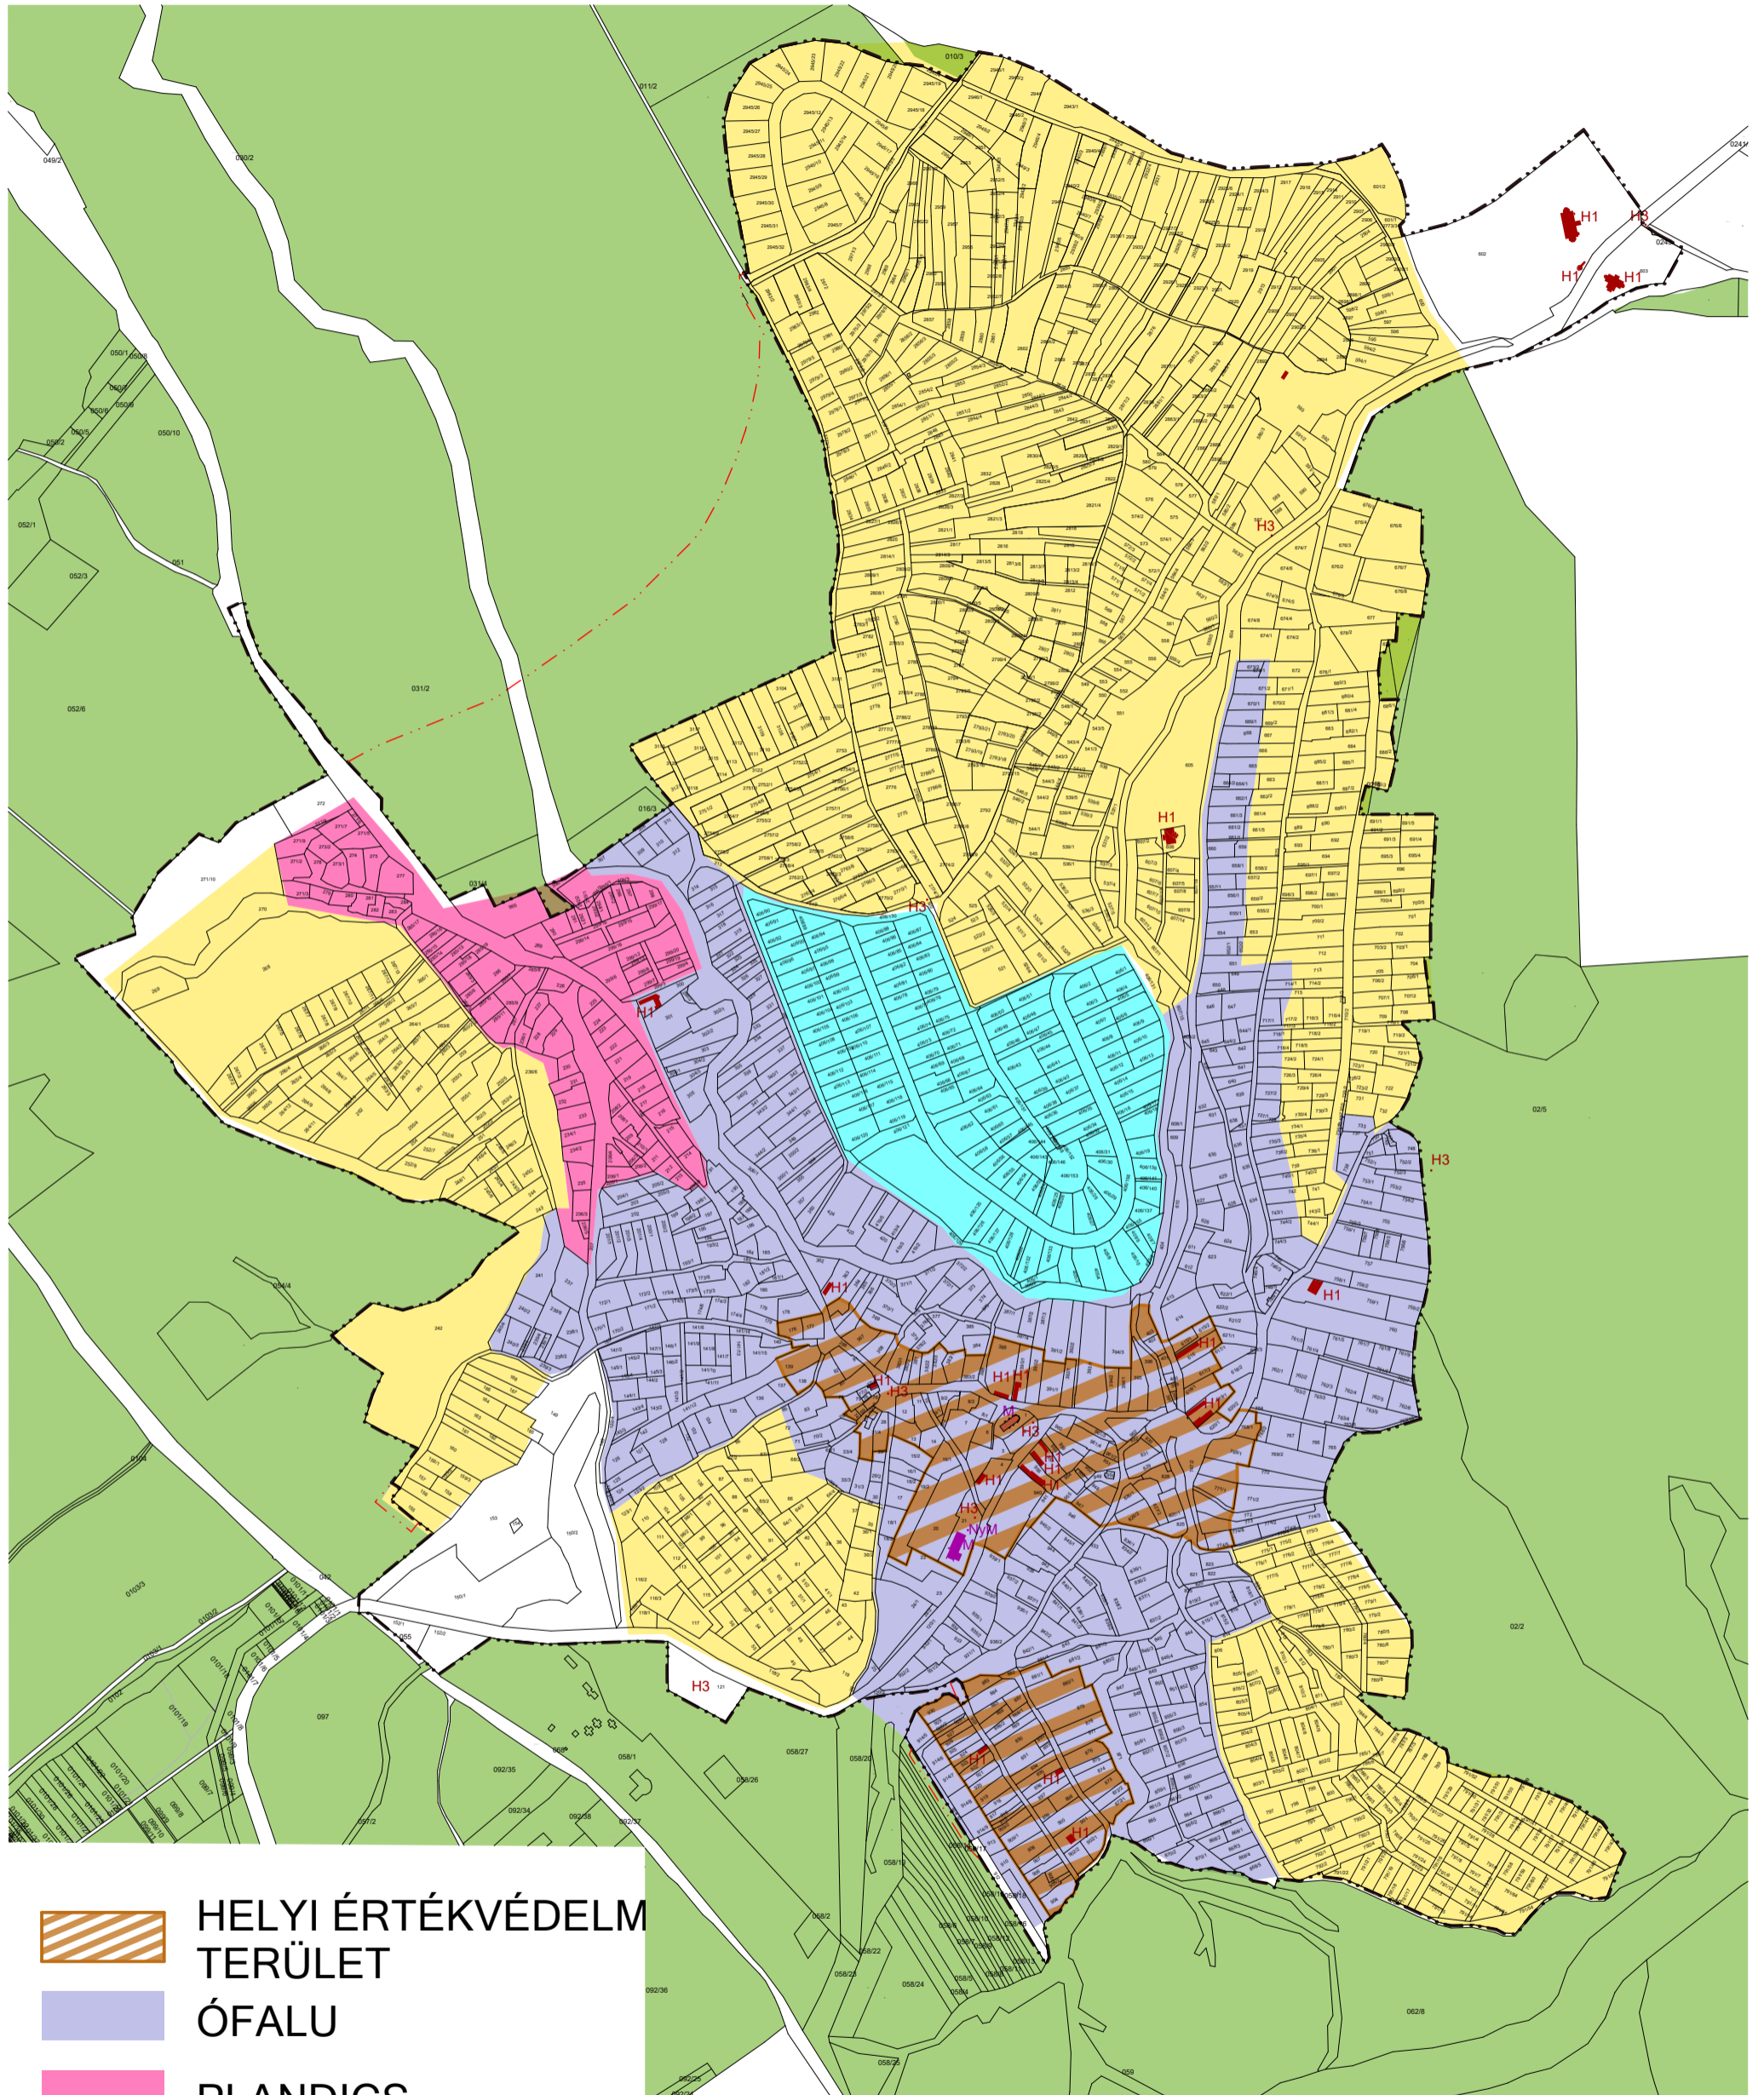

2. melléklet a 14/2017. (X. 27.) önkormányzati rendelethez:
A településképi szempontból meghatározó területek térképi
lehatárolása a belterületen

-  HELYI ÉRTÉKVÉDELMI TERÜLET
-  ÓFALU
-  PLANDICS
-  ÚJFALU
-  HANFLAND
-  TÁJTERÜLET

100 m

500 m

1000 m